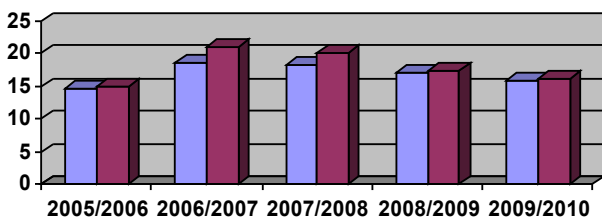

Grafico dell'ultimo quadriennio sportivo

■ "Under 16" media degli atleti effettivamente scesi in campo
 ■ "Under 16" media degli atleti iscritti in elenco

14,83/15,14 16,00/16,72 16,84/17,61 16,87/17,40 17,06/17,66

Dati per ogni singola società

■ Rugby Salerno "U.16" media degli atleti effettivamente scesi in campo
 ■ Rugby Salerno "U.16" media degli atleti iscritti in elenco

15,10/15,10 15,20/15,50 19,19/20,38 19,72/20,39 17,80/17,84