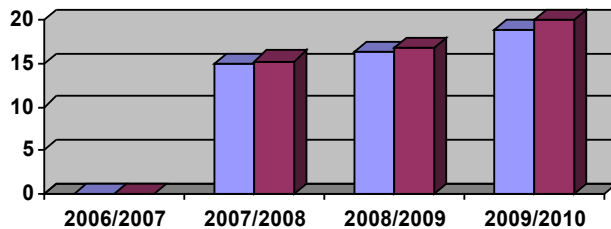

■ Wasp Stabia Rugby Serie "C" media degli atleti effettivamente scesi in campo
■ Wasp Stabia Rugby Serie "C" media degli atleti iscritti in elenco

20,08/22,00 19,90/21,90 19,09/20,00 20,50/21,87

■ Rugby Vesuvio Serie "C" media degli atleti effettivamente scesi in campo
■ Rugby Vesuvio Serie "C" media degli atleti iscritti in elenco

00/00 00/00 17,13/17,54 19,31/20,50

■ Avellino Rugby Serie "C" media degli atleti effettivamente scesi in campo
■ Avellino Rugby Serie "C" media degli atleti iscritti in elenco

00/00 14,95/15,30 16,36/16,72 18,93/19,93

■ Rugby Sele Serie "C" media degli atleti effettivamente scesi in campo
■ Rugby Sele Serie "C" media degli atleti iscritti in elenco

00/00 00/00 00/00 18,00/18,50

Si ricorda che la società RUGBY SELE nel campionato 2008/2009 ha partecipato al campionato nazionale di Serie "B". Per questi motivi non si è in possesso dei dati statistici riportati per le altre società.

■ Rugby Nuceria Serie "C" media degli atleti effettivamente scesi in campo
■ Rugby Nuceria Serie "C" media degli atleti iscritti in elenco

00/00 00/00 00/00 17,80/18,66