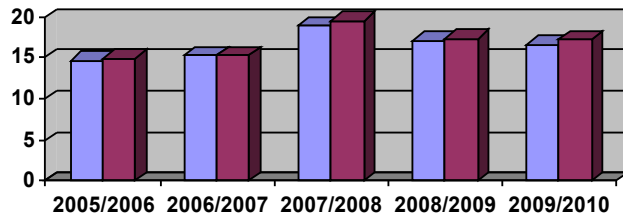

■ Rugby Club Battipaglia "U.16" media degli atleti effettivamente scesi in campo
 ■ Rugby Club Battipaglia "U.16" media degli atleti iscritti in elenco

00/00 00/00 14,56/14,56 14,72/15,06 17,22/18,05

■ Amatori Rugby Torre del Greco "U.16" media degli atleti effettivamente scesi in campo
 ■ Amatori Rugby Torre del Greco "U.16" media degli atleti iscritti in elenco

12,33/12,33 14,90/14,90 14,19/14,19 13,89/13,89 19,78/20,47

■ Rugby Afragola "U.16" media degli atleti effettivamente scesi in campo
 ■ Rugby Afragola "U.16" media degli atleti iscritti in elenco

00/00 00/00 00/00 15,67/15,78 18,05/19,44

■ Wasps Stabia Rugby "U.16" media degli atleti effettivamente scesi in campo
 ■ Wasps Stabia Rugby "U.16" media degli atleti iscritti in elenco

00/00 00/00 16,25/16,31 14,72/14,78 17,94/18,38

■ Nuceria Rugby "U. 16" media degli atleti effettivamente scesi in campo
 ■ Nuceria Rugby "U. 16" media degli atleti iscritti in elenco

00/00 16,60/17,40 15,38/15,56 16,06/16,28 14,21/14,47

■ Rugby Portici "U.16" media degli atleti effettivamente scesi in campo
 ■ Rugby Portici "U.16" media degli atleti iscritti in elenco

13,83/13,94

■ Rugby Clan S. Maria C.V. "U.16" media degli atleti effettivamente scesi in campo
 ■ Rugby Clan S. Maria C.V. "U.16" media degli atleti iscritti in elenco