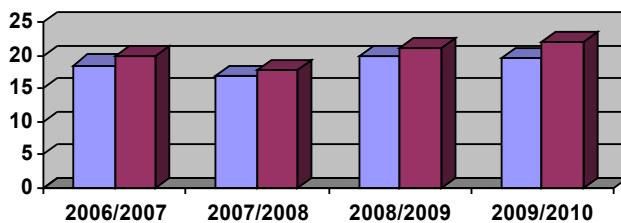

■ A.P. Partenope Rugby/Pomigliano Serie "C" media degli atleti effettivamente scesi in campo
■ A.P. Partenope Rugby/Pomigliano Serie "C" media degli atleti iscritti in elenco

18,58/19,80 16,95/17,85 20,00/21,04 19,50/22,00