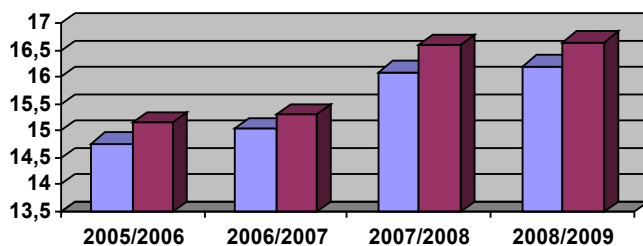

Legend for the bar chart: Blue bar represents 'media degli atleti effettivamente scesi in campo', red bar represents 'media degli atleti iscritti in elenco'.

17,00/18,83

Si precisa che il grafico qui di seguito specificato è relativo alla categoria UNDER 19