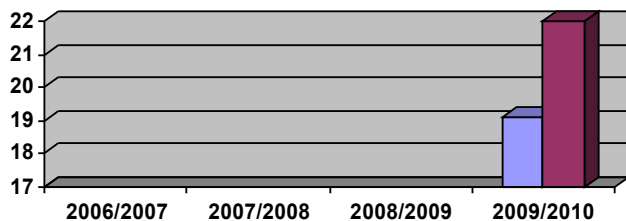

2)	RUGBY CALVISANO S.S.D. ARL	82	22	17	1	4	57	528	255	273	0
3)	G.S. FIAMME ORO RUGBY ROMA	73	22	15	0	7	61	515	306	209	0
4)	C.U.S. VERONA RUGBY ASD	62	22	13	2	7	44	389	363	26	0
5)	ASD PRO RECCO RUGBY	56	22	11	0	11	52	428	383	45	0
6)	BANCA FARNESE RUGBY LYONS	54	22	11	0	11	48	414	355	59	0
7)	RUGBY RIVIERA 2005 ASD	51	22	10	1	11	35	378	369	9	0
8)	ASD ASTI RUGBY 1981	42	22	9	0	13	31	304	378	-74	0
9)	RUGBY CLUB SPORT CATANIA ASD	39	22	7	0	15	50	376	436	-60	0
10)	GLADIATORI SANNITI ASD	36	22	7	1	14	25	293	475	-182	0
11)	AMATORI RUGBY ALGHERO ASD	27	22	5	1	16	36	268	542	-274	0
12)	RUGBY MIRANO 1957 ASD	23	22	5	0	17	21	268	615	-347	0

■ Gladiatori Sanniti Asd Serie "A"
media degli atleti effettivamente scesi in campo

■ Gladiatori Sanniti Asd Serie "A"
media degli atleti iscritti in elenco

00/00   00/00   00/00   19,09/22,00

STAGIONE SPORTIVA 2009/2010

ATTIVITA' DI SELEZIONE

L'attività di selezione è stata effettuata regolarmente ma i comitati organizzatori non hanno emesso comunicati ufficiali si elencano qui di seguito i nominativi degli atleti regolarmente visionati dai tecnici regionali

Nr.	COGNOME E NOME	SOCIETA' DI APPARTENENZA