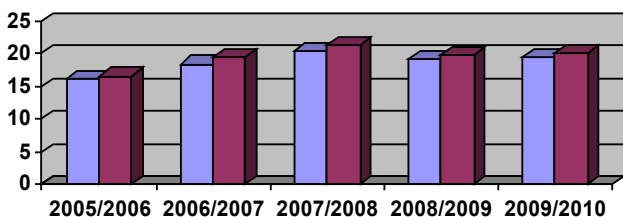

■ Dorasped Amatori Napoli "U.16" media degli atleti effettivamente scesi in campo
■ Dorasped Amatori Napoli "U.16" media degli atleti iscritti in elenco

16,10/16,55 18,40/18,50 20,38/21,19 19,06/19,67 19,50/20,16