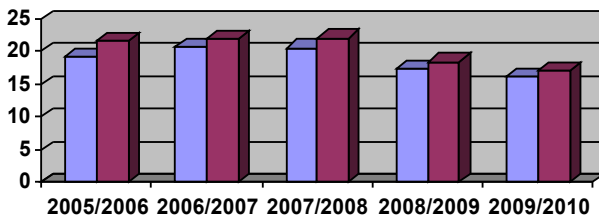

■ U.S. Benevento Rugby "U. 16" media degli atleti effettivamente scesi in campo
■ U.S. Benevento Rugby "U. 16" media degli atleti iscritti in elenco

19,17/21,67 20,60/21,90 20,50/22,00 17,39/18,39 15,70/16,40