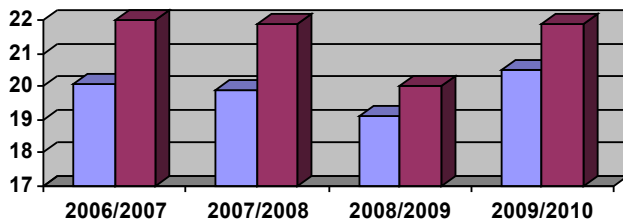

■ Wasp Stabia Rugby Serie "C" media degli atleti effettivamente scesi in campo
■ Wasp Stabia Rugby Serie "C" media degli atleti iscritti in elenco

20,08/22,00 19,90/21,90 19,09/20,00 20,50/21,87