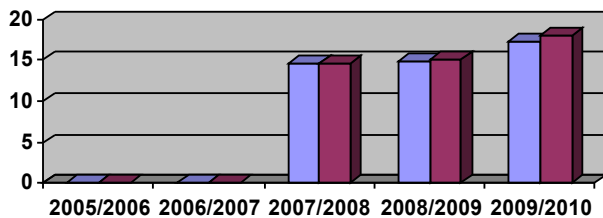

■ Rugby Club Battipaglia "U.16" media degli atleti effettivamente scesi in campo
■ Rugby Club Battipaglia "U.16" media degli atleti iscritti in elenco

00/00 00/00 14,56/14,56 14,72/15,06 17,22/18,05