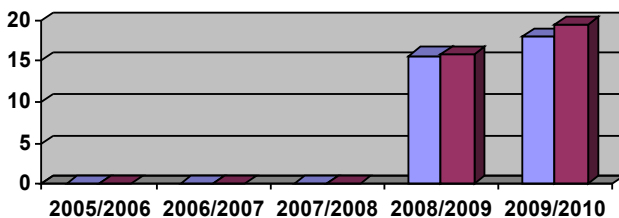

■ Rugby Afragola "U.16" media degli atleti effettivamente scesi in campo
■ Rugby Afragola "U.16" media degli atleti iscritti in elenco

00/00 00/00 00/00 15,67/15,78 18,05/19,44