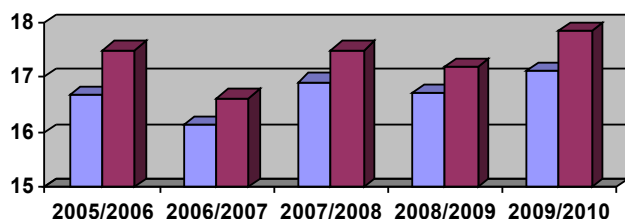

Grafico dell'ultimo quinquennio sportivo

16,54/17,50 16,17/16,74 17,90/18,54 17,16/17,91 17,66/19,09

■ A.P. Partenope Rugby "U.18" media degli atleti effettivamente scesi in campo
 ■ A.P. Partenope Rugby "U.18" media degli atleti iscritti in elenco

19,00/20,25 18,35/19,35 19,17/19,83 17,33/18,00 18,95/20,56

■ Rugby Clan S. Maria C.V. "U.18" media degli atleti effettivamente scesi in campo
 ■ Rugby Clan S. Maria C.V. "U.18" media degli atleti iscritti in elenco

15,50/15,67 16,50/16,50 17,57/18,79 15,91/16,00 15,37/15,62

■ Rugby Salerno "U.18" media degli atleti effettivamente scesi in campo
 ■ Rugby Salerno "U.18" media degli atleti iscritti in elenco

15,25/15,25 15,19/15,25 17,42/17,67 20,27/21,27 17,71/19,42