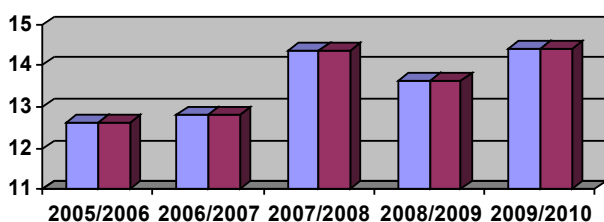

■ Rugby Club Battipaglia "U.18" media degli atleti effettivamente scesi in campo
■ Rugby Club Battipaglia "U.18" media degli atleti iscritti in elenco