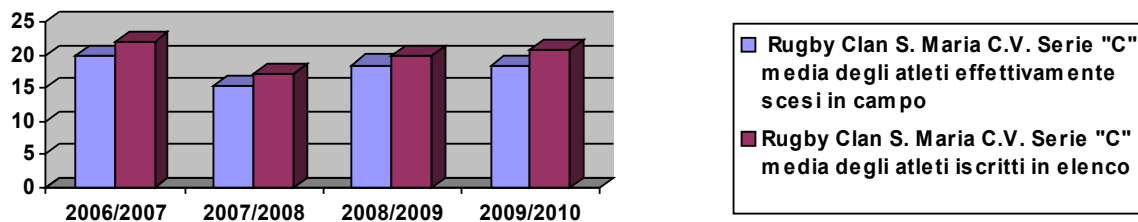

20,00/21,90 15,40/17,20 18,54/19,77 18,44/20,77