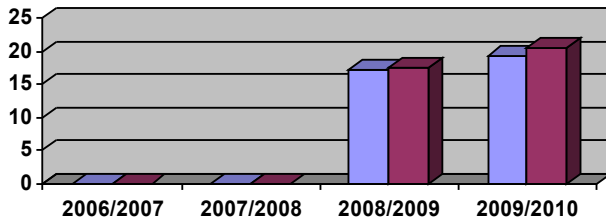

■ Rugby Vesuvio Serie "C" media degli atleti effettivamente scesi in campo
■ Rugby Vesuvio Serie "C" media degli atleti iscritti in elenco

00/00 00/00 17,13/17,54 19,31/20,50