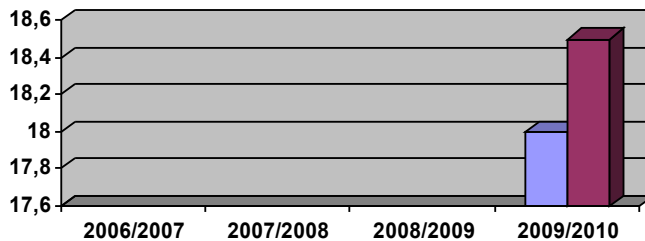

■ Avellino Rugby Serie "C" media degli atleti effettivamente scesi in campo
■ Avellino Rugby Serie "C" media degli atleti iscritti in elenco

00/00 14,95/15,30 16,36/16,72 18,93/19,93

■ Rugby Sele Serie "C" media degli atleti effettivamente scesi in campo
■ Rugby Sele Serie "C" media degli atleti iscritti in elenco

00/00 00/00 00/00 18,00/18,50

Si ricorda che la società RUGBY SELE nel campionato 2008/2009 ha partecipato al campionato nazionale di Serie "B". Per questi motivi non si è in possesso dei dati statistici riportati per le altre società.