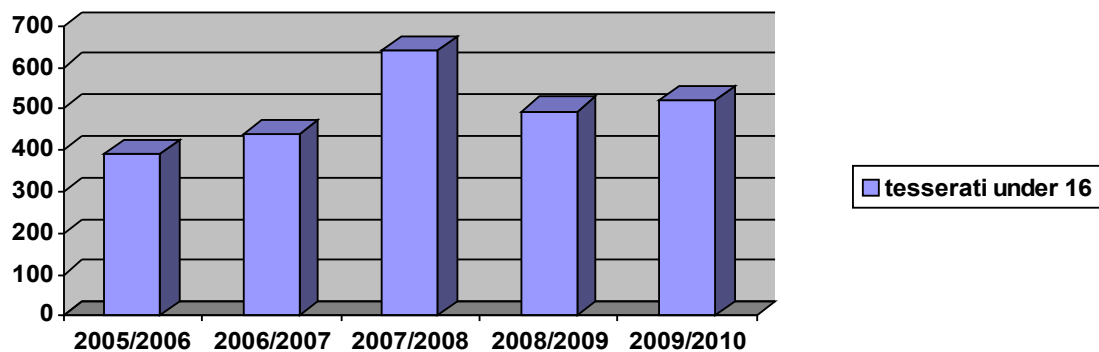

Si riporta il grafico che evidenzia la situazione numerica dei tesserati dell'ultimo quinquennio sportivo:

nr tesserati:	2686	3512	5185	4480	4627
---------------	------	------	------	------	------

nr tesserati:	1751
---------------	------

I dati dei nuovi tesserati riferiti agli anni precedenti non sono in nostro possesso.

Si riportano i grafici per ogni singola categoria:

nr tesserati: 389 439 642 494 522

nr tesserati: 173

I dati dei nuovi tesserati riferiti agli anni precedenti non sono in nostro possesso.