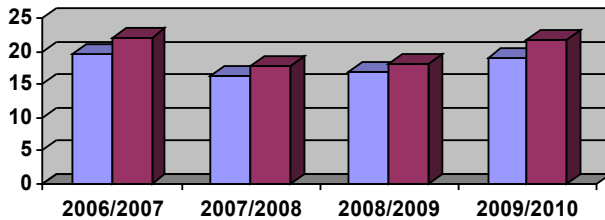

■ U.S. Benevento Rugby Serie "C" media degli atleti effettivamente scesi in campo
■ U.S. Benevento Rugby Serie "C" media degli atleti iscritti in elenco

19,83/20,06 19,35/20,40 18,36/19,27 21,27/21,94

■ Rugby Salerno Serie "C" media degli atleti effettivamente scesi in campo
■ Rugby Salerno Serie "C" media degli atleti iscritti in elenco

19,58/22,00 16,30/17,65 16,81/18,04 18,95/21,80