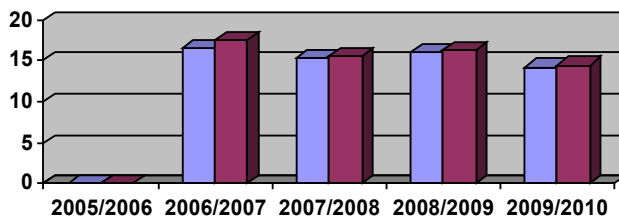

■ Rugby Club Battipaglia "U.16" media degli atleti effettivamente scesi in campo
 ■ Rugby Club Battipaglia "U.16" media degli atleti iscritti in elenco

00/00 00/00 14,56/14,56 14,72/15,06 17,22/18,05

■ Amatori Rugby Torre del Greco "U.16" media degli atleti effettivamente scesi in campo
 ■ Amatori Rugby Torre del Greco "U.16" media degli atleti iscritti in elenco

12,33/12,33 14,90/14,90 14,19/14,19 13,89/13,89 19,78/20,47

■ Rugby Afragola "U.16" media degli atleti effettivamente scesi in campo
 ■ Rugby Afragola "U.16" media degli atleti iscritti in elenco

00/00 00/00 00/00 15,67/15,78 18,05/19,44

■ Wasps Stabia Rugby "U.16" media degli atleti effettivamente scesi in campo
 ■ Wasps Stabia Rugby "U.16" media degli atleti iscritti in elenco

00/00 00/00 16,25/16,31 14,72/14,78 17,94/18,38

■ Nuceria Rugby "U. 16" media degli atleti effettivamente scesi in campo
 ■ Nuceria Rugby "U. 16" media degli atleti iscritti in elenco