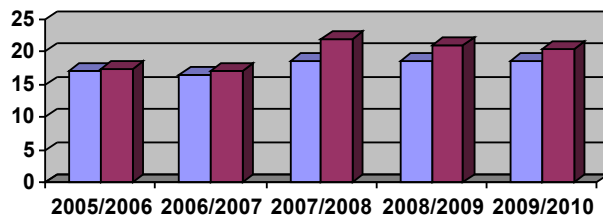

■ Wasps Stabia Rugby "U.16" media degli atleti effettivamente scesi in campo
 ■ Wasps Stabia Rugby "U.16" media degli atleti iscritti in elenco

00/00 00/00 16,25/16,31 14,72/14,78 17,94/18,38

■ Nuceria Rugby "U. 16" media degli atleti effettivamente scesi in campo
 ■ Nuceria Rugby "U. 16" media degli atleti iscritti in elenco

00/00 16,60/17,40 15,38/15,56 16,06/16,28 14,21/14,47

■ Rugby Portici "U.16" media degli atleti effettivamente scesi in campo
 ■ Rugby Portici "U.16" media degli atleti iscritti in elenco

13,83/13,94

■ Rugby Clan S. Maria C.V. "U.16" media degli atleti effettivamente scesi in campo
 ■ Rugby Clan S. Maria C.V. "U.16" media degli atleti iscritti in elenco

14,69/14,94 15,30/15,40 19,00/19,56 17,11/17,39 16,65/17,20

■ IV Circolo Benevento "U. 16" media degli atleti effettivamente scesi in campo
 ■ IV Circolo Benevento "U. 16" media degli atleti iscritti in elenco