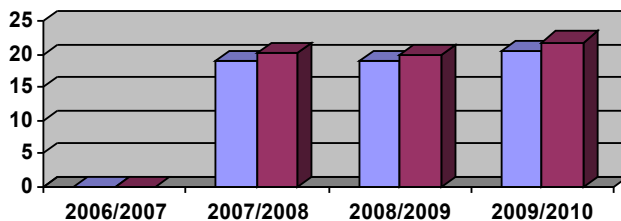

■ Amatori Rugby Torre del Greco Serie "C" media degli atleti effettivamente scesi in campo
■ Amatori Rugby Torre del Greco Serie "C" media degli atleti iscritti in elenco

00/00 19,00/20,15 19,00/19,81 20,50/21,87

Si ricorda che la società AMATORI RUGBY TORRE DEL GRECO nel campionato 2006/2007 ha partecipato al campionato nazionale di Serie "B". Per questi motivi non si è in possesso dei dati statistici riportati per le altre società.