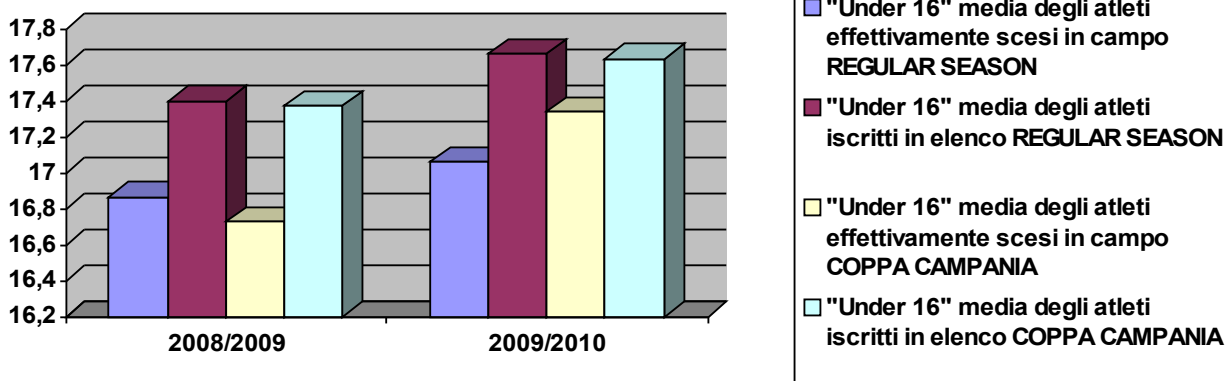

TORNEO REGIONALE

E' stato effettuato un torneo regionale denominato "Coppa Campania" di cui riportiamo la classifica della finale e le squadre che hanno partecipato indicando anche i numeri degli atleti **iscritti** in elenco e quelli effettivamente **scesi** in campo.

1. 1 AFRAGOLA RUGBY ASD (18,50/17,50)
2. 2 A.P. PARTENOPE RUGBY ASD (17,34/17,00)
3. 3 DORASPED AMATORI NAPOLI (15,50/15,50)
4. 4 AMATORI RUGBY TORRE DEL GRECO ASD (20,34/19,67)
5. 5 R.C BATTIPAGLIA (17,00/17,00)
6. 6 WASPS STABIA RUGBY ONLUS ASD (18,67/18,67)
7. 7 NUCERIA RUGBY ASD (16,00/16,00)

C L A S S I F I C A   F I N A L E

Squadra	Punti	Gioc.	Vinte	Par.	Perse	Metre	P.F.	P.S.	Diff.	Pen/Add
RUGBY CLUB BATTIPAGLIA ASD	5	1	1	0	0	4	24	5	19	0
A.P. PARTENOPE RUGBY ASD	0	1	0	0	1	1	5	24	-19	0

17,40/16,87/16,73/17,37   17,06/17,66/17,34/17,63