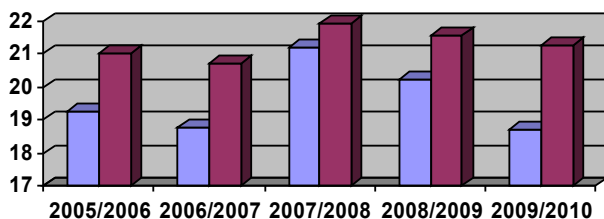

■ U.S. Benevento Rugby "U.18" media degli atleti effettivamente scesi in campo
■ U.S. Benevento Rugby "U.18" media degli atleti iscritti in elenco

19,25/21,00 18,80/20,70 21,21/21,93 20,22/21,55 18,70/21,23