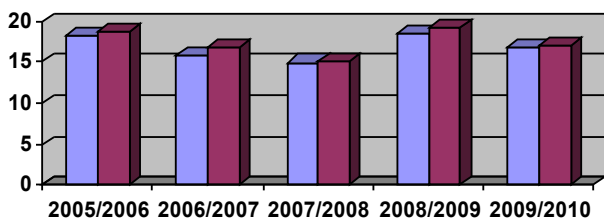

Grafico dell'ultimo quadriennio sportivo

■ "Under 16" media degli atleti effettivamente scesi in campo
 ■ "Under 16" media degli atleti iscritti in elenco

14,83/15,14 16,00/16,72 16,84/17,61 16,87/17,40 17,06/17,66

Dati per ogni singola società

■ Rugby Salerno "U.16" media degli atleti effettivamente scesi in campo
 ■ Rugby Salerno "U.16" media degli atleti iscritti in elenco

15,10/15,10 15,20/15,50 19,19/20,38 19,72/20,39 17,80/17,84

■ Sannio J/Le Streghe "U. 16" media degli atleti effettivamente scesi in campo
 ■ Sannio J/Le Streghe "U. 16" media degli atleti iscritti in elenco

14,69/14,92 18,60/20,90 18,29/20,14 17,06/17,22 15,80/16,10