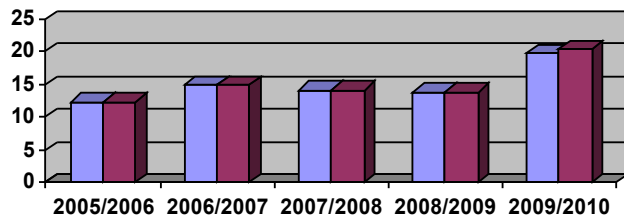

■ Amatori Rugby Torre del Greco "U.16" media degli atleti effettivamente scesi in campo
■ Amatori Rugby Torre del Greco "U.16" media degli atleti iscritti in elenco

12,33/12,33 14,90/14,90 14,19/14,19 13,89/13,89 19,78/20,47