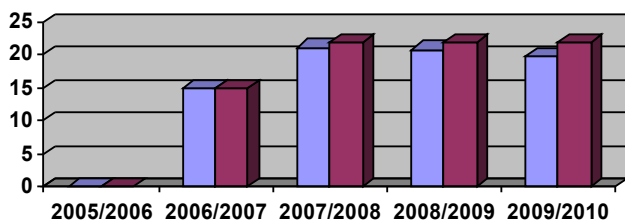

■ Doraped Amatori Napoli "U.18" media degli atleti effettivamente scesi in campo
■ Doraped Amatori Napoli "U.18" media degli atleti iscritti in elenco

00/00 14,80/14,90 21,08/21,83 20,82/21,90 19,85/21,95