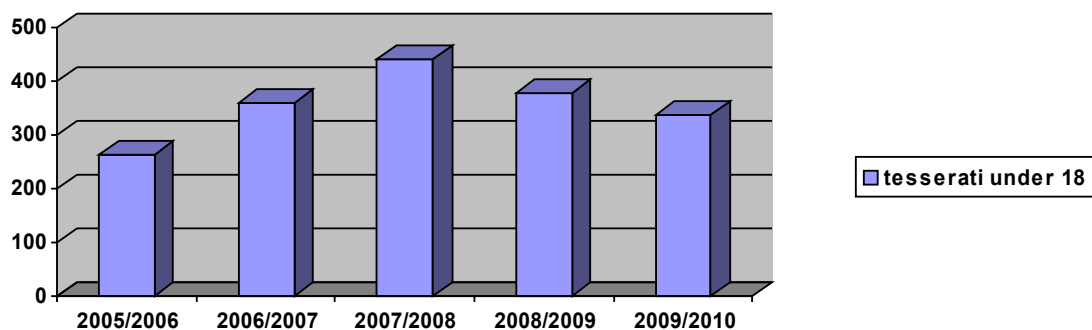

Si riporta il grafico che evidenzia la situazione numerica dei tesserati dell'ultimo quinquennio sportivo:

nr tesserati:	2686	3512	5185	4480	4627
---------------	------	------	------	------	------

nr tesserati:	1751
---------------	------

I dati dei nuovi tesserati riferiti agli anni precedenti non sono in nostro possesso.

Si riportano i grafici per ogni singola categoria:

nr tesserati: 389 439 642 494 522

nr tesserati: 173

I dati dei nuovi tesserati riferiti agli anni precedenti non sono in nostro possesso.

nr tesserati: 263 360 440 377 336

nr tesserati: 89

I dati dei nuovi tesserati riferiti agli anni precedenti non sono in nostro possesso.

nr tesserati: 271 374 558 464

Si ricorda che nelle precedenti ultime quattro stagioni sportive era presente la categoria Under 19 di cui soprariportiamo i dati.