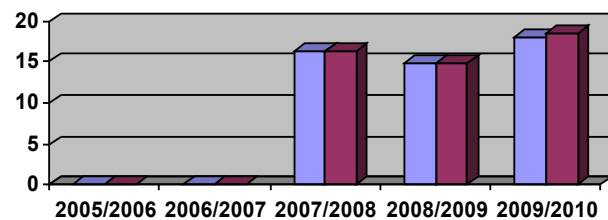

■ Dorasped Amatori Napoli "U.16" media degli atleti effettivamente scesi in campo
 ■ Dorasped Amatori Napoli "U.16" media degli atleti iscritti in elenco

16,10/16,55 18,40/18,50 20,38/21,19 19,06/19,67 19,50/20,16

■ Rugby Club Battipaglia "U.16" media degli atleti effettivamente scesi in campo
 ■ Rugby Club Battipaglia "U.16" media degli atleti iscritti in elenco

00/00 00/00 14,56/14,56 14,72/15,06 17,22/18,05

■ Amatori Rugby Torre del Greco "U.16" media degli atleti effettivamente scesi in campo
 ■ Amatori Rugby Torre del Greco "U.16" media degli atleti iscritti in elenco

12,33/12,33 14,90/14,90 14,19/14,19 13,89/13,89 19,78/20,47

■ Rugby Afragola "U.16" media degli atleti effettivamente scesi in campo
 ■ Rugby Afragola "U.16" media degli atleti iscritti in elenco

00/00 00/00 00/00 15,67/15,78 18,05/19,44