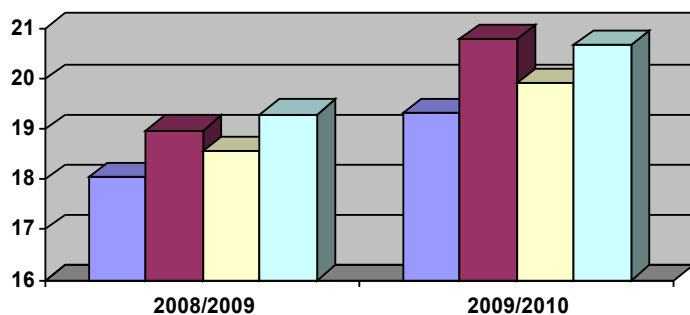

TORNEO REGIONALE

E' stato effettuato un torneo regionale denominato "Coppa Campania" di cui riportiamo la classifica della finale e le squadre che hanno partecipato indicando anche i numeri degli atleti **iscritti** in elenco e quelli effettivamente **scesi** in campo.

1) AVELLINO RUGBY ASD (18,00/17,67)
2) AFRAGOLA RUGBY ASD (21,75/19,57)
3) DORASPED AMATORI NAPOLI ASD (21,67/20,34)
4) AMATORI RUGBY TORRE DEL GRECO ASD (21,34/21,25)
5) ASS.POL. PARTENOPE POMIGLIANO R. ASD (22,00/21,67)
6) RUGBY VESUVIO ASD (18,34/17,67)
7) WASPS STABIA RUGBY ONLUS ASD (21,67/21,34)
8) RUGBY SALERNO ASD (20,67/19,67)

C L A S S I F I C A   FINALE   Girone 1

Squadra	Punti	Gioc.	Vinte	Par.	Perse	Met	P.F.	P.S.	Diff.	Pen/Add
AMATORI RUGBY TORRE DEL GRECO ASD	4	1	1	0	0	2	18	12	6	0
RUGBY AFRAGOLA ASD	1	1	0	0	1	2	12	18	-6	0

■ "Serie C" media degli atleti effettivamente scesi in campo REGULAR SEASON
■ "Serie C" media degli atleti iscritti in elenco REGULAR SEASON
■ "Serie C" media degli atleti effettivamente scesi in campo COPPA CAMPANIA
■ "Serie C" media degli atleti iscritti in elenco COPPA CAMPANIA

18,05/18,98/18,55/19,30   19,31/20,78/19,92/20,68

STAGIONE SPORTIVA 2009/2010

CAMPIONATO SERIE "B"