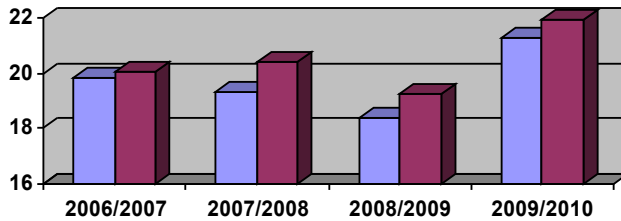

■ Rugby Afragola Serie "C" media degli atleti effettivamente scesi in campo
■ Rugby Afragola Serie "C" media degli atleti iscritti in elenco

17,83/18,50 19,15/21,65 19,86/21,45 19,22/20,77

■ U.S. Benevento Rugby Serie "C" media degli atleti effettivamente scesi in campo
■ U.S. Benevento Rugby Serie "C" media degli atleti iscritti in elenco

19,83/20,06 19,35/20,40 18,36/19,27 21,27/21,94

■ Rugby Salerno Serie "C" media degli atleti effettivamente scesi in campo
■ Rugby Salerno Serie "C" media degli atleti iscritti in elenco

19,58/22,00 16,30/17,65 16,81/18,04 18,95/21,80

■ Amatori Rugby Torre del Greco Serie "C" media degli atleti effettivamente scesi in campo
■ Amatori Rugby Torre del Greco Serie "C" media degli atleti iscritti in elenco

00/00 19,00/20,15 19,00/19,81 20,50/21,87

Si ricorda che la società AMATORI RUGBY TORRE DEL GRECO nel campionato 2006/2007 ha partecipato al campionato nazionale di Serie "B". Per questi motivi non si è in possesso dei dati statistici riportati per le altre società.

■ A.P. Partenope Rugby/Pomigliano Serie "C" media degli atleti effettivamente scesi in campo
■ A.P. Partenope Rugby/Pomigliano Serie "C" media degli atleti iscritti in elenco

18,58/19,80 16,95/17,85 20,00/21,04 19,50/22,00