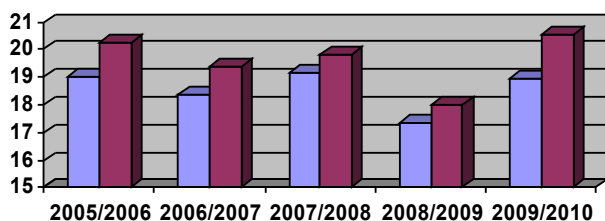

Grafico dell'ultimo quinquennio sportivo

16,54/17,50 16,17/16,74 17,90/18,54 17,16/17,91 17,66/19,09

■ A.P. Partenope Rugby "U.18" media degli atleti effettivamente scesi in campo
 ■ A.P. Partenope Rugby "U.18" media degli atleti iscritti in elenco