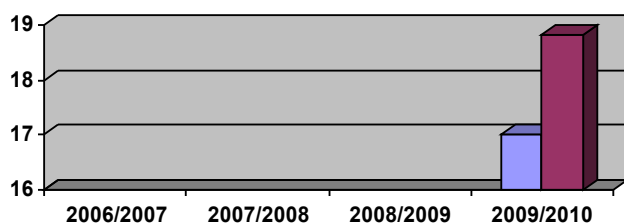

STAGIONE SPORTIVA 2009/2010

CAMPIONATO "UNDER 20" GRUPPO 2

SI RICORDA CHE LE SOCIETA' CAMPANE SOTTOINDICATE HANNO PARTECIPATO AL CAMPIONATO "U.20" GRUPPO 1 ORGANIZZATO DALLA FEDERAZIONE ITALIANA RUGBY:
- GLADIATORI SANNITI ASD

CLASSIFICA FINALE

Table with 11 columns representing various statistics for 7 teams. Team 3, GLADIATORI SANNITI ASD, is highlighted in green.