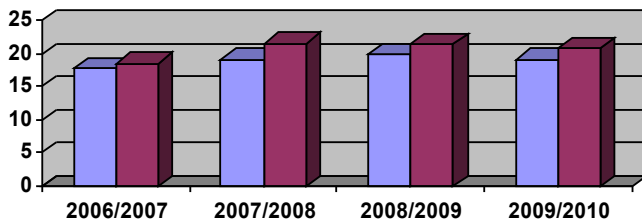

■ Rugby Afragola Serie "C" media degli atleti effettivamente scesi in campo
■ Rugby Afragola Serie "C" media degli atleti iscritti in elenco

17,83/18,50 19,15/21,65 19,86/21,45 19,22/20,77