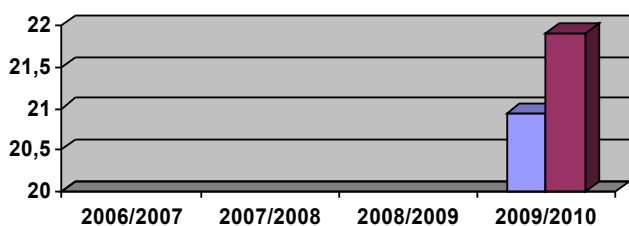

■ Dorasped Amatori Napoli Serie "B"
media degli atleti effettivamente scesi in campo
■ Dorasped Amatori Napoli Serie "B"
media degli atleti iscritti in elenco

00/00 00/00 00/00 20,95/21,90

STAGIONE SPORTIVA 2009/2010

CAMPIONATO SERIE "A"

Si riporta la classifica finale di serie "A" dove ha partecipato la società campana in grassetto specificata:

C L A S S I F I C A FINALE

1) ASD SAN GREGORIO CATANIA RUGBY	85	22	19	0	3	77	607	291	316	0