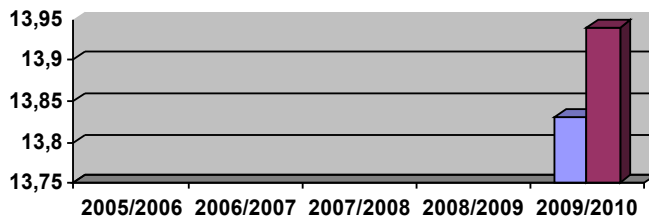

■ Rugby Portici "U.16" media degli atleti effettivamente scesi in campo
■ Rugby Portici "U.16" media degli atleti iscritti in elenco

13,83/13,94