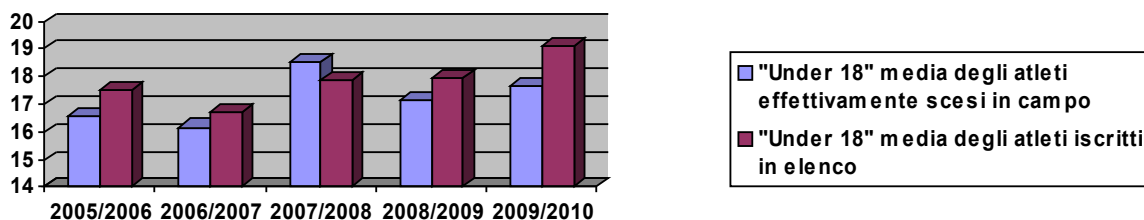

Grafico dell'ultimo quinquennio sportivo

16,54/17,50 16,17/16,74 17,90/18,54 17,16/17,91 17,66/19,09

■ A.P. Partenope Rugby "U.18" media degli atleti effettivamente scesi in campo
 ■ A.P. Partenope Rugby "U.18" media degli atleti iscritti in elenco