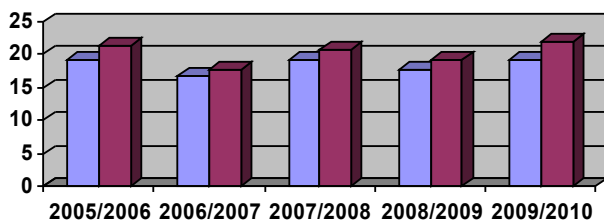

12,63/12,63 12,81/12,81 14,33/14,33 13,64/13,64 14,38/14,38

■ Union Rugby Sannio "U.18" media degli atleti effettivamente scesi in campo
■ Union Rugby Sannio "U.18" media degli atleti iscritti in elenco

19,00/21,25 16,65/17,55 19,00/20,64 17,67/19,27 19,25/21,75