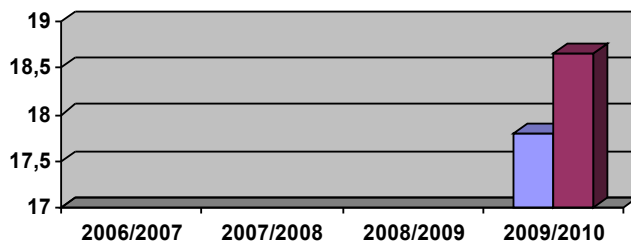

■ Rugby Nuceria Serie "C" media degli atleti effettivamente scesi in campo
■ Rugby Nuceria Serie "C" media degli atleti iscritti in elenco

00/00 00/00 00/00 17,80/18,66